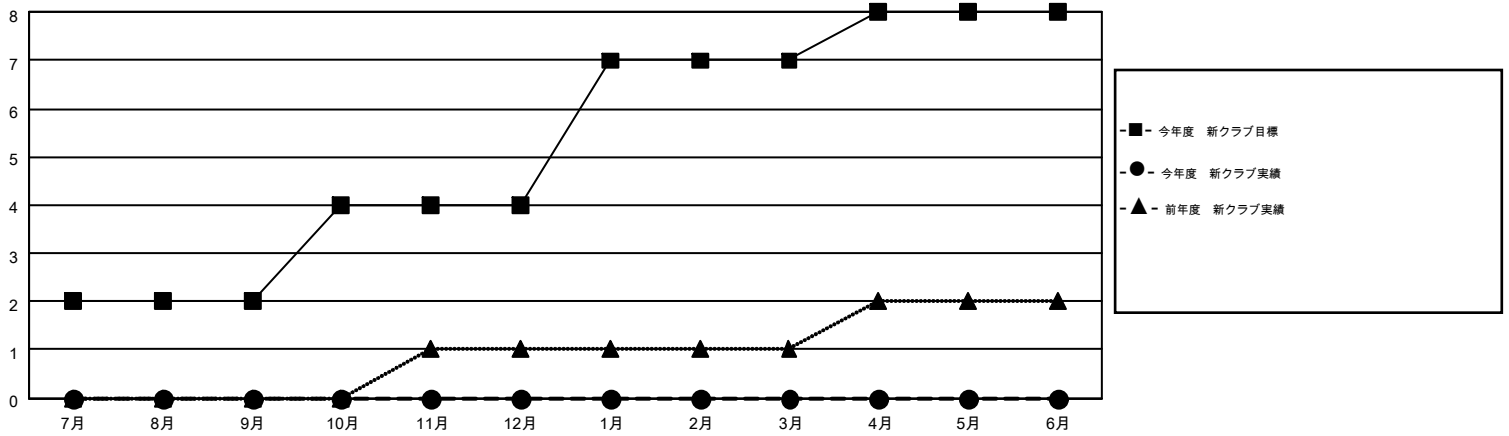

MONTHLY MEMBERSHIP PROGRESS REPORT

Results as of: 8/31/2016

Multiple District 330

LOCATION: JAPAN

GMT: MASAYUKI KANEKO

GMT会則地域 5-Jap

クラブ				
結果: 2016-2017				
四半期	新クラブ目標	新クラブ	解散クラブ	純増 / 減
7月/8月/9月	2	0	0	0
10月/11月/12月	2	0	0	0
1月/2月/3月	3	0	0	0
4月/5月/6月	1	0	0	0

名				
結果: 2016-2017				
四半期	新会員目標	チャーターメン バー / 新会員	退会者	純増 / 減
7月/8月/9月	455	280	196	84
10月/11月/12月	760	0	0	0
1月/2月/3月	215	0	0	0
4月/5月/6月	-135	0	0	0

新クラブ目標及び実績累計

会員目標及び実績累計

解散クラブ: 0	150 CLUBS OF 451 一名以上の新会員を登録	男女別 男性 10,418 (77.99%) 女性 2,940 (22.01%)
退会者 物故会員 19 クラブ解散 0 その他 177 合計 196	健康診断データはこちら	家族会員 4,412 世帯主 1,709 世帯主以外 2,703