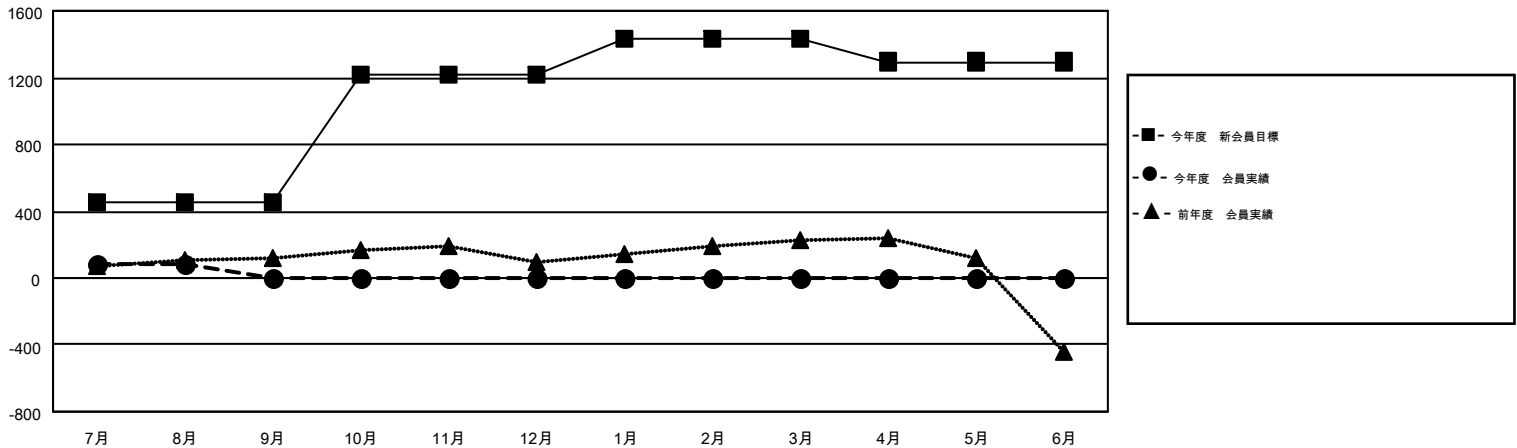

MONTHLY MEMBERSHIP PROGRESS REPORT

Results as of: 8/31/2016

Multiple District 330

LOCATION: JAPAN

GMT: MASAYUKI KANEKO

GMT会則地域 5-Jap

クラブ				
結果: 2016-2017				
四半期	新クラブ目標	新クラブ	解散クラブ	純増 / 減
7月/8月/9月	2	0	0	0
10月/11月/12月	2	0	0	0
1月/2月/3月	3	0	0	0
4月/5月/6月	1	0	0	0

名				
結果: 2016-2017				
四半期	新会員目標	チャーターメン バー / 新会員	退会者	純増 / 減
7月/8月/9月	455	280	196	84
10月/11月/12月	760	0	0	0
1月/2月/3月	215	0	0	0
4月/5月/6月	-135	0	0	0

新クラブ目標及び実績累計

会員目標及び実績累計

解散クラブ: 0	150 CLUBS OF 451 一名以上の新会員を登録	男女別 男性 10,418 (77.99%) 女性 2,940 (22.01%)
退会者 物故会員 19 クラブ解散 0 その他 177 合計 196	健康診断データはこちら	家族会員 4,412 世帯主 1,709 世帯主以外 2,703